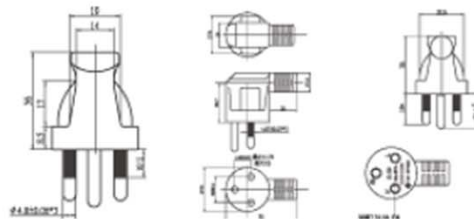

SEC
2C

MM2
0.5-1.0-1.5-2.5

PLUG:EL-228

MEET STANDARD

PVC.PLUG EL-228 TYPE 2P+E;6A,10A,16A / 250V TIS 166-2549 PIN ϕ 4.8

TYPE CABLE
VCT-G

SEC
3C

MM2
1.0-1.5-2.5